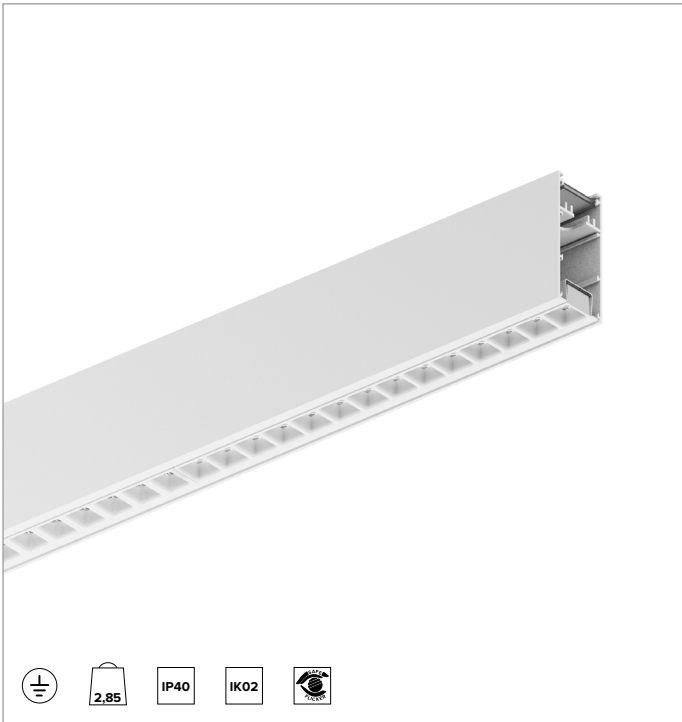

# T003BY930D2PW | LOGICO EASY System 37 - UGR19

## Lineare LED-Leuchte für Deckenanbau- oder Pendelmontage

	3000K	H(m)	D1(m)	D2(m)	E <sub>max</sub> (lx)	
Ra90		66°	64°			
Fixture Power	46W	1	1.29	1.26	1766	
Source Flux	3979lm	2	2.58	2.52	441	
Fixture Flux	3979lm	3	3.86	3.78	196	
Efficacy	87lm/W	4	5.15	5.04	110	
G0347A I <sub>max</sub> =502cd/klm	I <sub>max</sub>	1998cd	5	6.44	6.30	71

### MECHANISCHE MERKMALE

Gehäuse aus lackiertem stranggepresstem Aluminium mit 37mm Breite.  
 Obere Abdeckung aus transluzentem Polycarbonat.  
**Farbe und Oberfläche:** Weiß  
**Abmessungen:** L=1400mm  
**Gewicht:** 2,85Kg  
**Version:** LINEAR  
**Schutzart:** IP40  
**Mechanische Belastbarkeit:** IK02