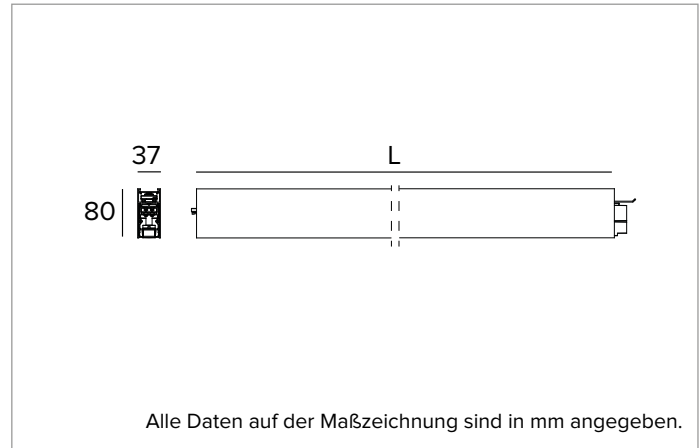

# T003BY930D2PW | LOGICO EASY System 37 - UGR19

## Lineare LED-Leuchte für Deckenanbau- oder Pendelmontage

	3000K	H(m)	D1(m)	D2(m)	E <sub>max</sub> (lx)	
Ra90		66°	64°			
Fixture Power	46W	1	1.29	1.26	1766	
Source Flux	3979lm	2	2.58	2.52	441	
Fixture Flux	3979lm	3	3.86	3.78	196	
Efficacy	87lm/W	4	5.15	5.04	110	
G0347A I <sub>max</sub> =502cd/klm	I <sub>max</sub>	1998cd	5	6.44	6.30	71

### MECHANISCHE MERKMALE

Gehäuse aus lackiertem stranggepresstem Aluminium mit 37mm Breite.  
 Obere Abdeckung aus transluzentem Polycarbonat.  
**Farbe und Oberfläche:** Weiß  
**Abmessungen:** L=1400mm  
**Gewicht:** 2,85Kg  
**Version:** LINEAR  
**Schutzart:** IP40  
**Mechanische Belastbarkeit:** IK02

Version	Art.-Nr.
L=6m	<b>A008T</b>
L=5m	<b>A008U</b>
L=4m	<b>A008V</b>
L=3m	<b>A008W</b>
L=2m	<b>A008X</b>
L=1m	<b>A008Y</b>
L=0,5m	<b>A008Z</b>

Stahlseile (2 Stück).

**Anschlussklemme**

Version	Art.-Nr.
5 Polig DALI	<b>A009Y</b>